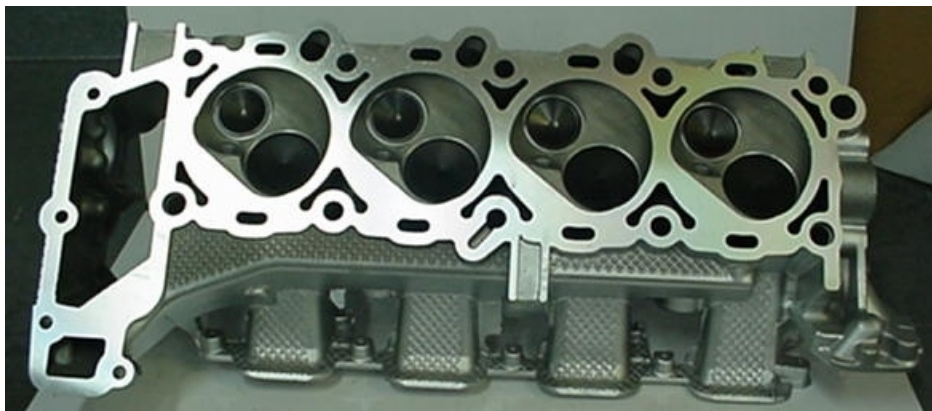

# CHRYSLER SPECIAL

**JEEP CHEROKEE**  
**V6 3.7 LITRE**      **\$675**

**SR4E NEON**  
**2 LITRE**      **\$895**

**JEEP 6 CYL**  
**COIL or DIST**

**\$ 950**

**JEEP CHEROKEE**  
**V8 4.7L**

**\$ 895 EA**

**HEAD**  
**EXCHANGE**