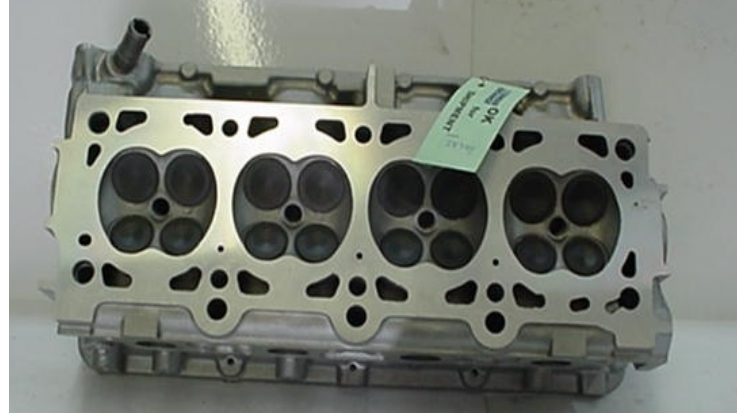

# CHRYSLER SPECIAL

**JEEP CHEROKEE**  
**V6 3.7 LITRE**      **\$675**

**SR4E NEON**  
**2 LITRE**      **\$895**

**JEEP 6 CYL**  
**COIL or DIST**

**\$ 950**

**JEEP CHEROKEE**  
**V8 4.7L**

**\$ 895 EA**

**HEAD**  
**EXCHANGE**