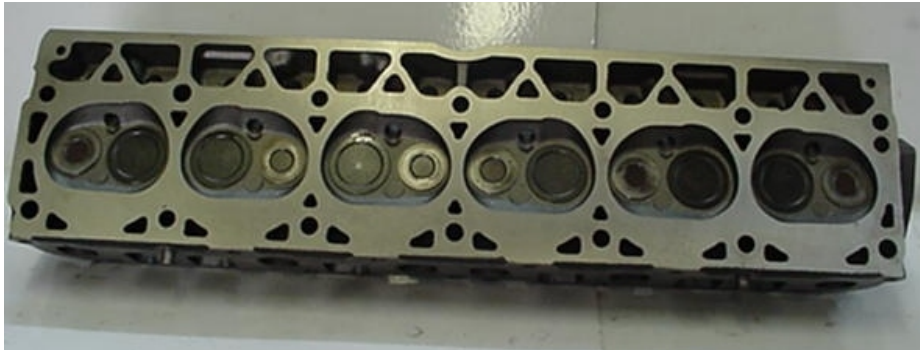

# CHRYSLER SPECIAL

**JEEP CHEROKEE**  
**V6 3.7 LITRE**      **\$675**

**SR4E NEON**  
**2 LITRE**      **\$895**

**JEEP 6 CYL**  
**COIL or DIST**

**\$ 950**

**JEEP CHEROKEE**  
**V8 4.7L**

**\$ 895 EA**

**HEAD**  
**EXCHANGE**