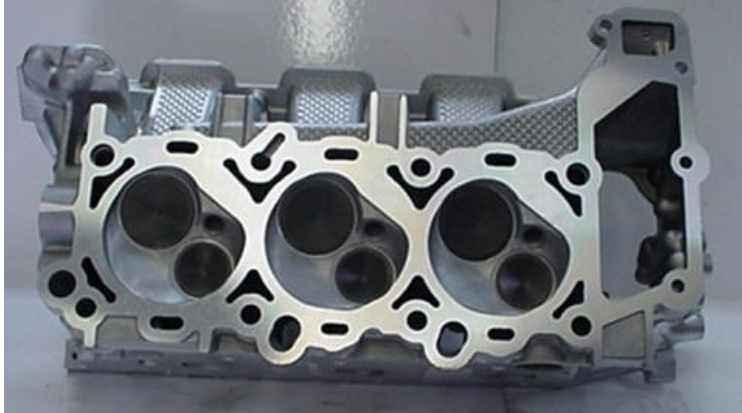

# CHRYSLER SPECIAL

**JEEP CHEROKEE**  
**V6 3.7 LITRE**      **\$675**

**SR4E NEON**  
**2 LITRE**      **\$895**

**JEEP 6 CYL**  
**COIL or DIST**

**\$ 950**

**JEEP CHEROKEE**  
**V8 4.7L**

**\$ 895 EA**

**HEAD**  
**EXCHANGE**